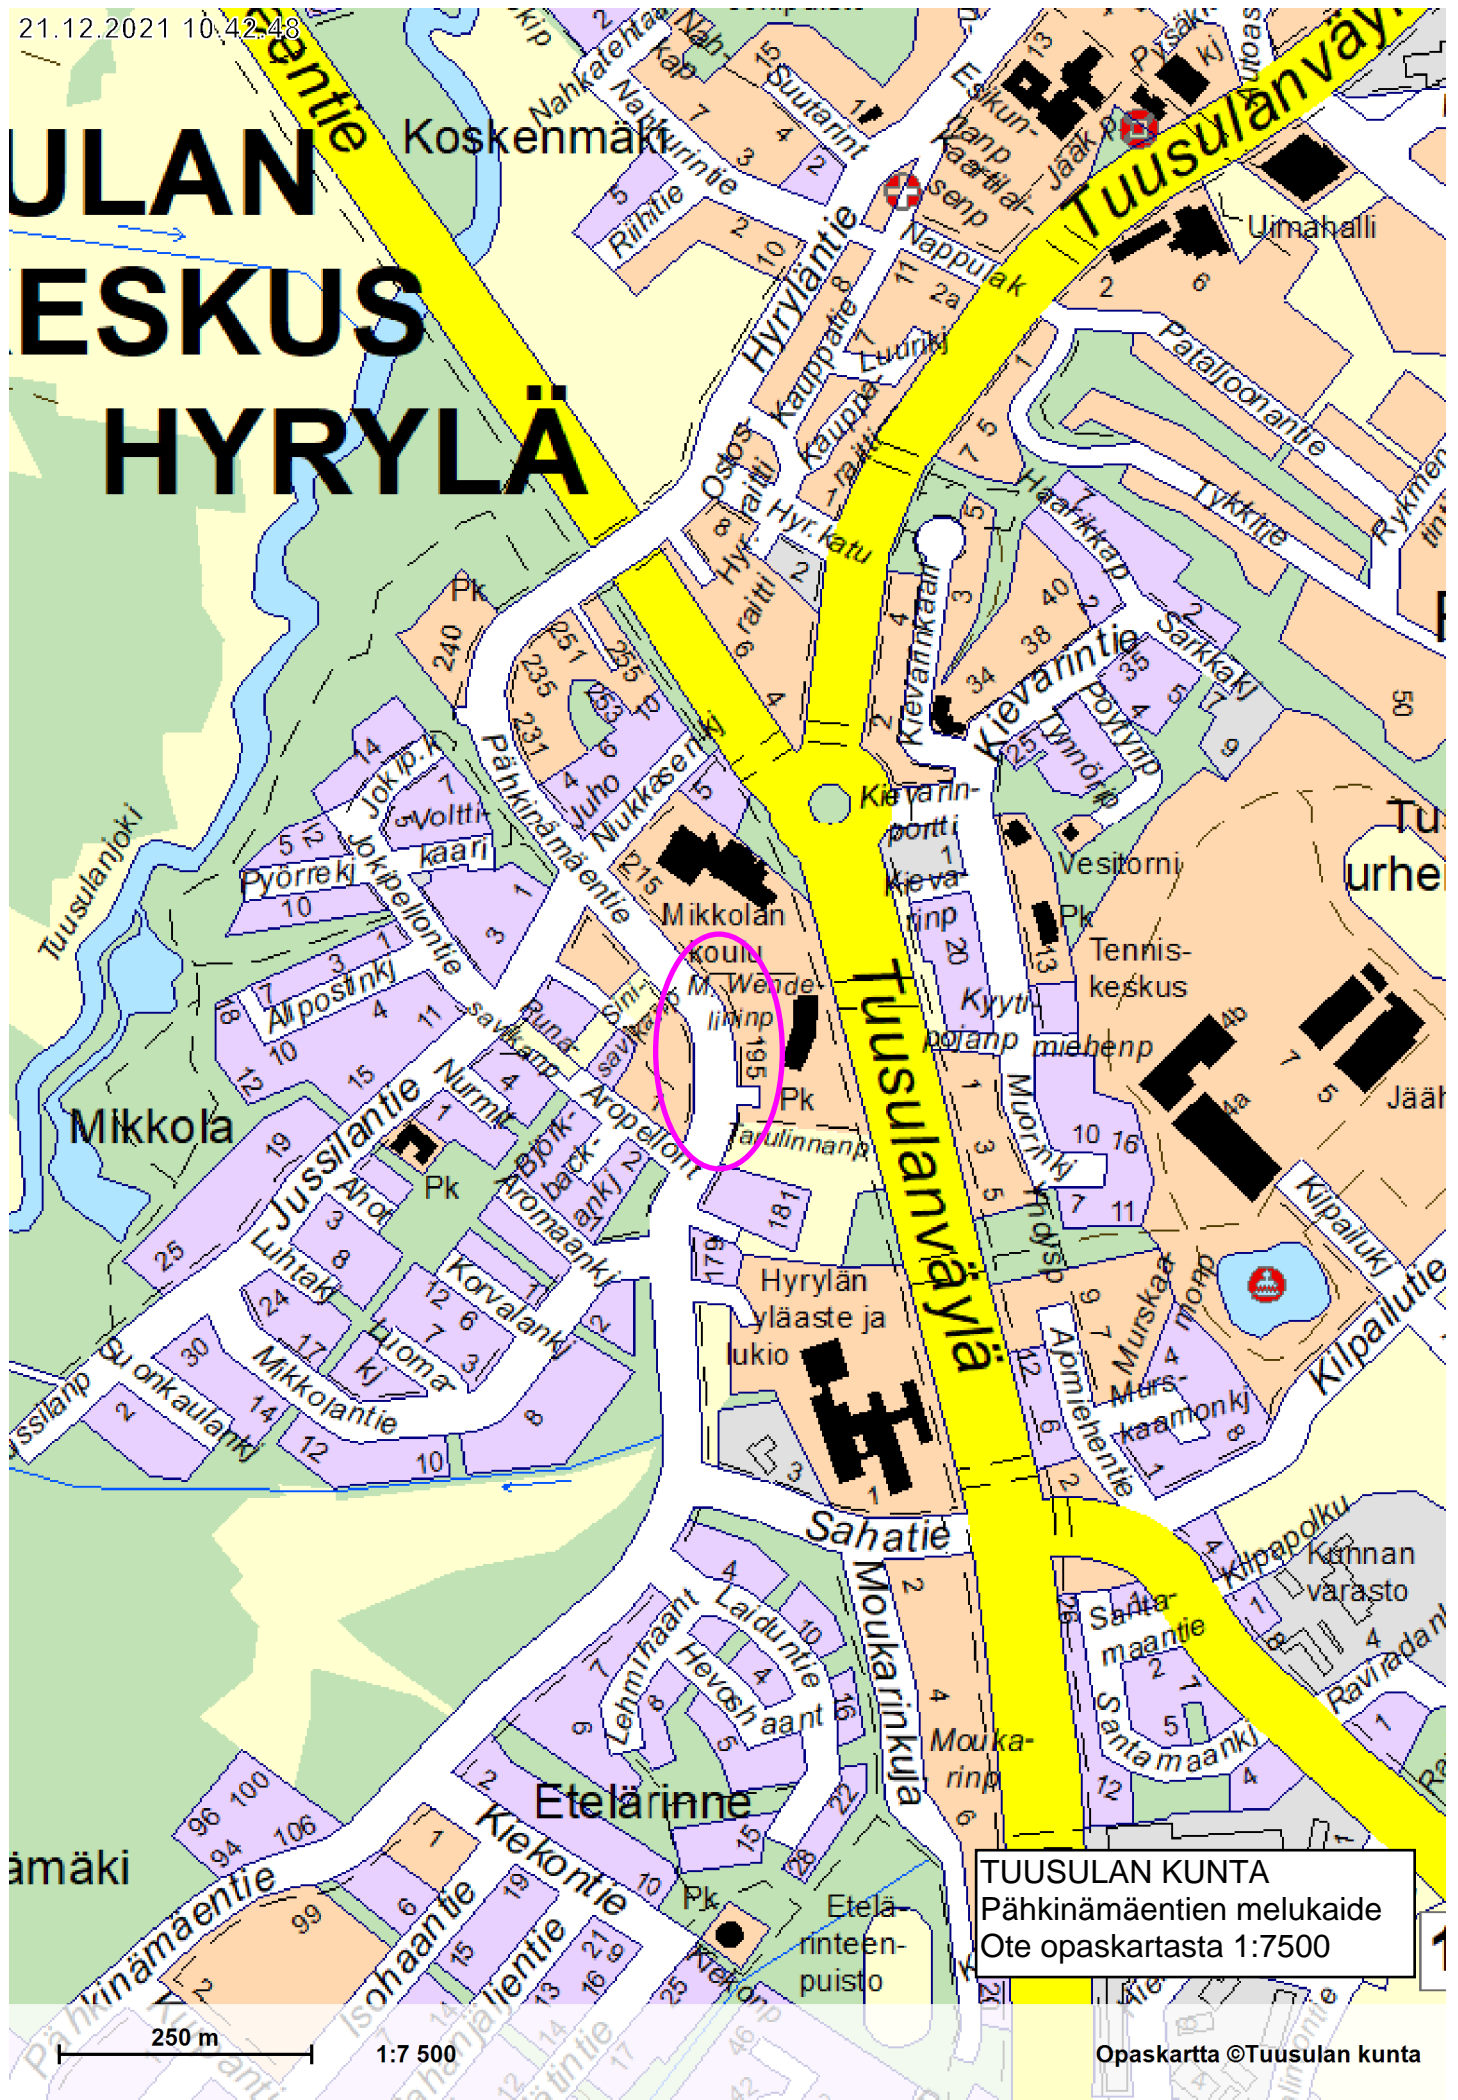

TUUSULAN ESKUS HYRYLÄ

TUUSULAN KUNTA
 Pähkinämäentien melukaide
 Ote opaskartasta 1:7500